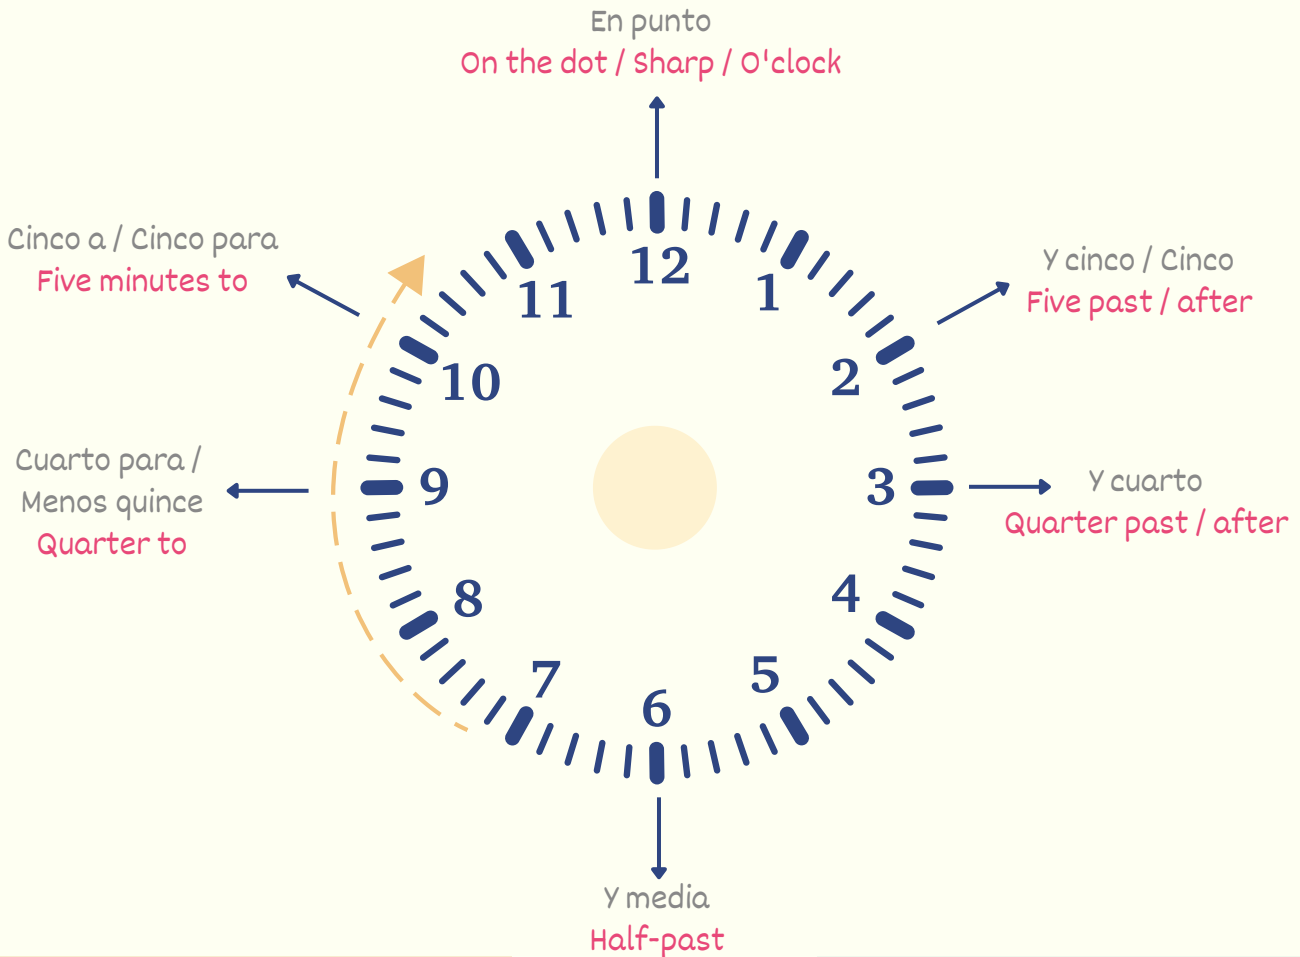

¡Tell Me in Spanish!

Cheat Sheet for Telling Time in Spanish

FORMULAS

1:00 - 1:59

Es + la + una + y + [min]

Es + la + una + menos + [min]

2:00 -12:59

Son + las + hora + y + [min]

Son + las + hora + menos + [min]

MINUTES

Son + min + a/para + la/las + [hour]

PRACTICE